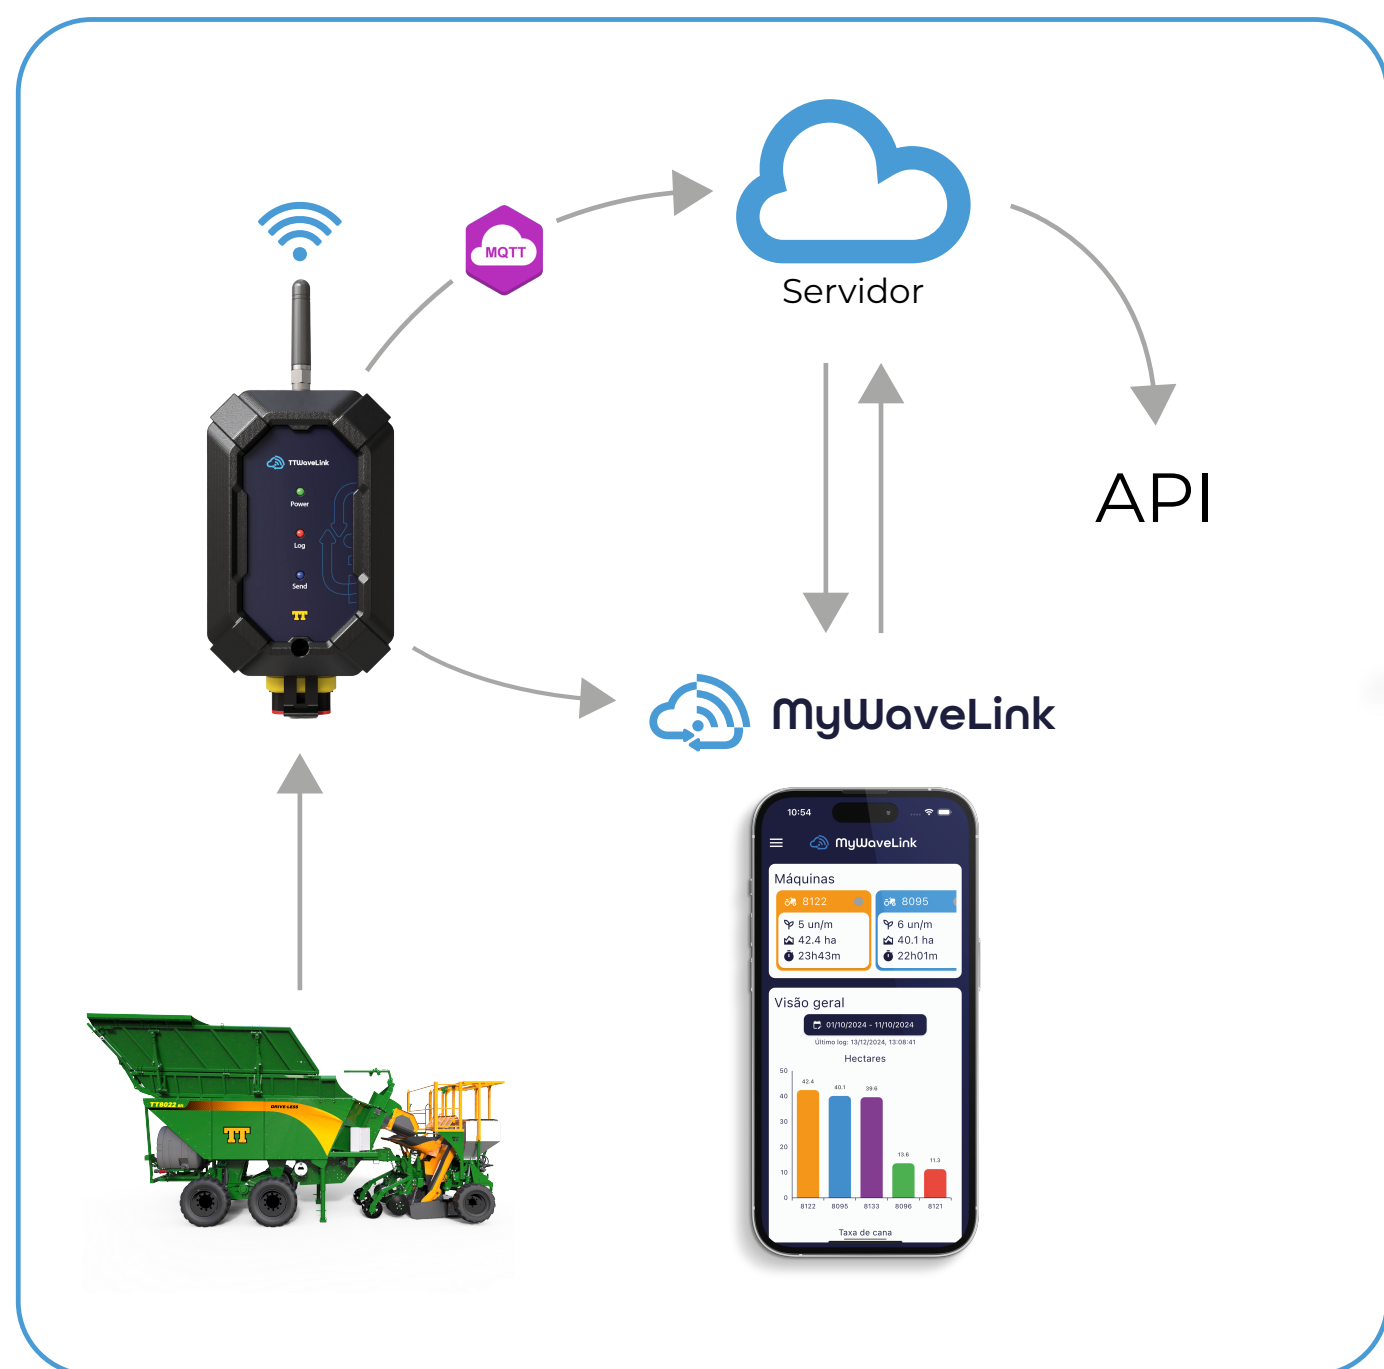

# TTWaveLink

# CONECTIVIDADE COM OS DADOS MAIS IMPORTANTES

A revolução no plantio mecanizado de cana chegou! O TTWaveLink conecta sua plantadora TT8022BR ao futuro, transmitindo dados precisos e em tempo real sobre todo o processo de plantio.

## Monitoramento Inteligente

Com sensores avançados, o sistema recebe os dados e cria a mais avançada telemetria, gerando as informações do pacote agrônômico no momento mais importante de um canavial, o plantio.

## Conectividade

Mesmo em áreas sem sinal de internet, o TTWave Link possibilita a extração de dados via wifi do dispositivo, diminuindo a possibilidade da perda ou a demora na recepção dos dados, permitindo as tomadas de decisões rápidas e assertivas.